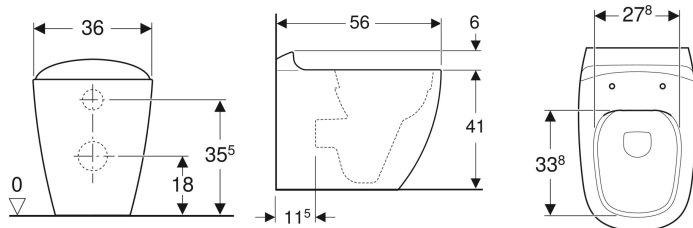

**Sanita ao chão de fundo profundo Geberit Citterio, alinhada à parede, forma fechada, Rimfree**

Imagem de exemplo

**Campos de aplicação**

- Para autoclismos de interior

**Características**

- Ao chão
- Alinhado à parede
- Rimfree

- Tipo 1, volume total 6 / 5 l, conforme EN 997
- Saída horizontal ou vertical
- Funciona com descargas de 4,5 l
- Forma fechada

**Dados técnicos**

Material | Cerâmica

**Fornecimento**

- Material de fixação

**Encomendar adicionalmente**

- Tampo de sanita

Ref <sup>a</sup>	Cor / superfície	B	H	T
500.512.01.1	Branco / KeraTect	36 cm	41 cm	56 cm

**Acessórios**

- Kit de ligação Geberit para sanita ao chão
- Kit curva de descarga P Geberit para sanita ao chão